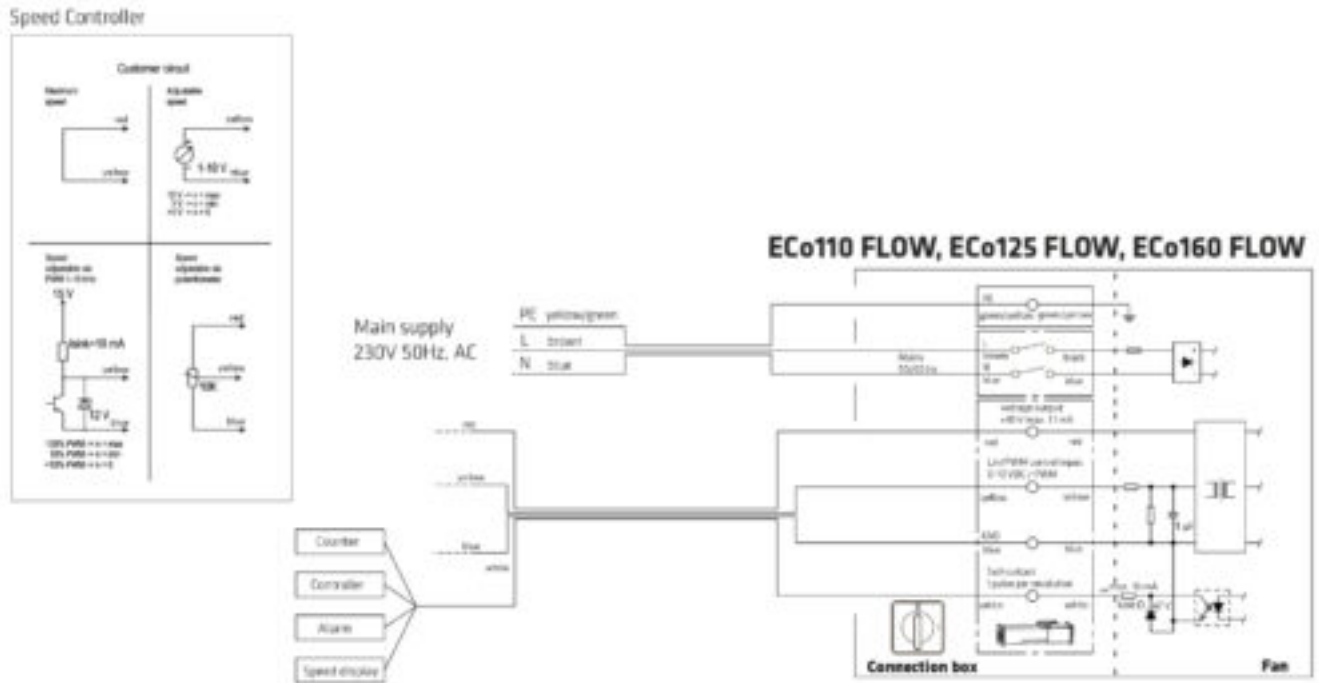

ECO160S FLOW ВЕНТИЛЯТОР+ ОСНОВАНИЕ 300X300

Vilpe Oy Ab

Kauppatie 9, FI-65610 Mustasaari
Telephone +358 20 123 3200

23.07.2020

Sales & Technical Support | FI +358 20 123 3233 | EN +358 20 123 3222 | RU +358 20 123 3290 | SE +46 70 511 2020 | PL +48 71 740 2623
myynti@sktuote.fi | sales@sktuote.fi

FI: Pidätämme oikeuden muutoksiin ilman ennakkoilmoitusta.
SE: Vi reserverar oss för eventuella ändringar och fel i produktinformationen.
EN: We reserve the right to change these terms and conditions at any time.

RU: Мы оставляем за собой право на внесение изменений без предварительного уведомления.
PL: Zachowujemy prawo do zmian bez wcześniejszej informacji.
DE: Technische Änderungen behalten wir uns ohne vorherige Ankündigung vor.