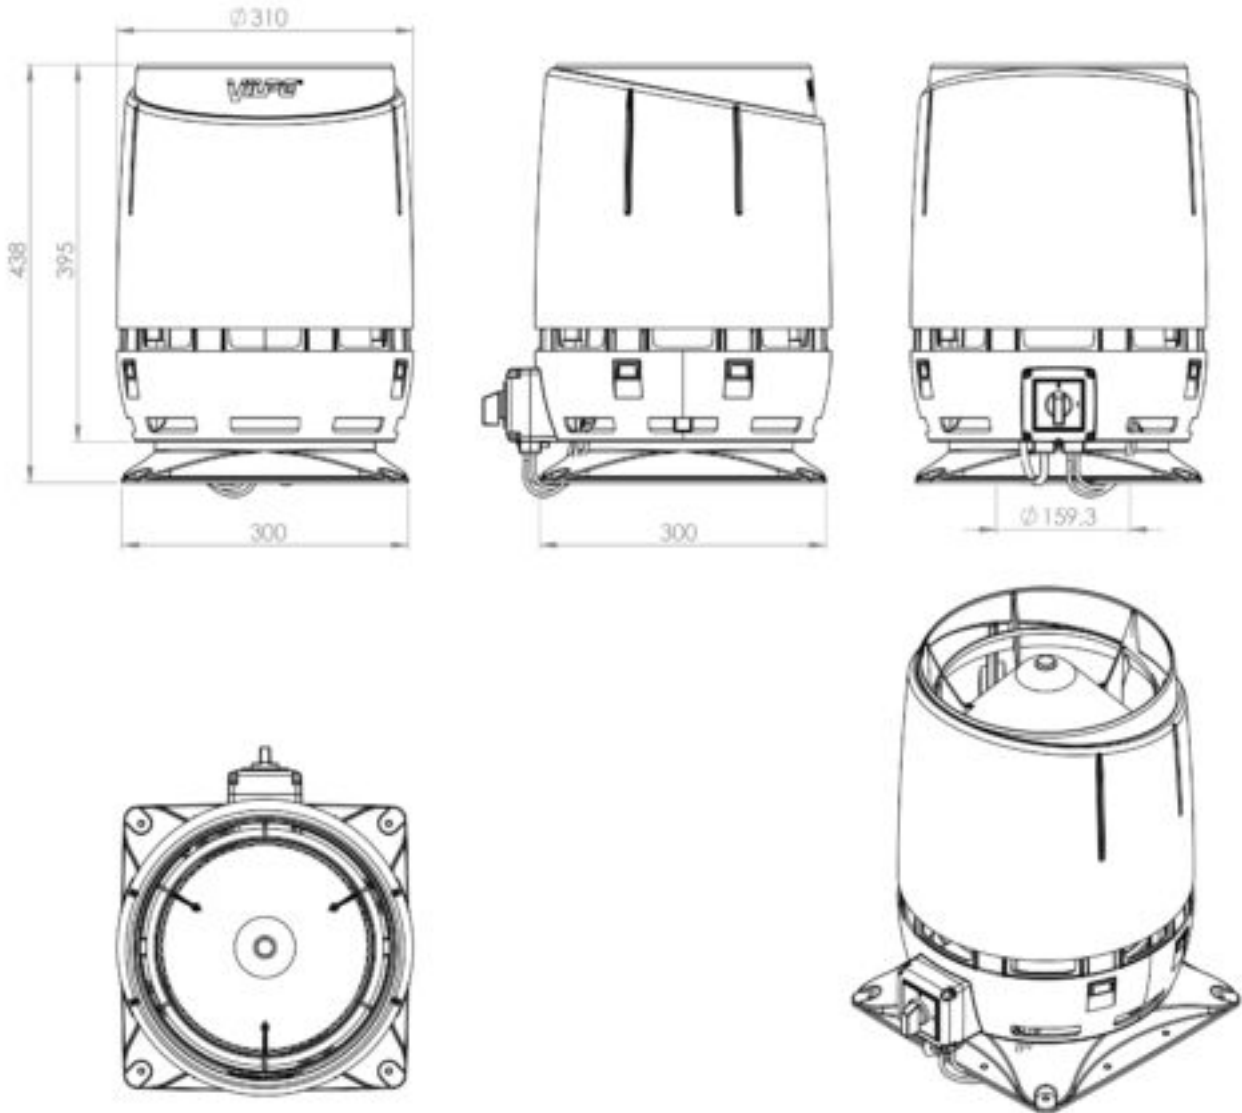

ECO160S FLOW ВЕНТИЛЯТОР+ ОСНОВАНИЕ 300X300

Copyright © 2018 VILPE Oy. All rights reserved.

Vilpe Oy Ab

Kauppatie 9, FI-65610 Mustasaari
Telephone +358 20 123 3200

23.07.2020

Sales & Technical Support | FI +358 20 123 3233 | EN +358 20 123 3222 | RU +358 20 123 3290 | SE +46 70 511 2020 | PL +48 71 740 2623
myynti@sktuote.fi | sales@sktuote.fi

FI: Pidätämme oikeuden muutoksiin ilman ennakoilmoitusta.
SE: Vi reserverar oss för eventuella ändringar och fel i produktinformationen.
EN: We reserve the right to change these terms and conditions at any time.

RU: Мы оставляем за собой право на внесение изменений без предварительного уведомления.
PL: Zachowujemy prawo do zmian bez wcześniejszej informacji.
DE: Technische Änderungen behalten wir uns ohne vorherige Ankündigung vor.